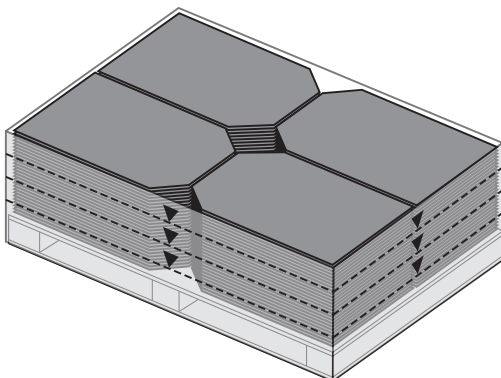

Wichtig!

- Maximale Stapelhöhe bei beschichteten Produkten 3 Paletten
- Maximale Stapelhöhe bei unbeschichteten Produkten 4 Paletten
- Zur Gewährleistung des gleichmässigen Austrocknens der palettierten Dachschiefer «Eternit» müssen diese ständig mit einer Folie abgedeckt bleiben.

Important!

- Hauteur maximale d'empilage pour les produits revêtus 3 palettes
- Hauteur maximale d'empilage pour les produits non enduits 4 palettes
- Afin de garantir un dessèchement régulier des ardoises de toiture «Eternit» sur palettes, celles-ci doivent être protégées par une feuille plastique.