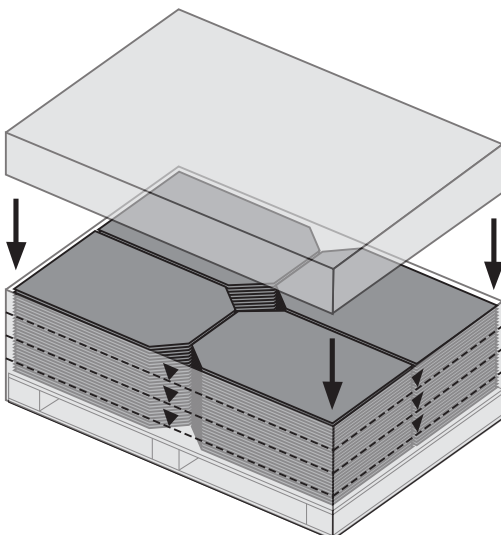

Wichtig!

- Maximale Stapelhöhe bei beschichteten Produkten 3 Paletten
- Maximale Stapelhöhe bei unbeschichteten Produkten 4 Paletten
- Zur Gewährleistung des gleichmässigen Austrocknens der palettierten Dachschiefer «Eternit» müssen diese ständig mit einer Folie abgedeckt bleiben.

Important!

- Hauteur maximale d'empilage pour les produits revêtus 3 palettes
- Hauteur maximale d'empilage pour les produits non enduits 4 palettes
- Afin de garantir un dessèchement régulier des ardoises de toiture «Eternit» sur palettes, celles-ci doivent être protégées par une feuille plastique.

Die Schrumpffolie nicht aufreissen, sondern nur soweit hinunterziehen, wie Dachschiefer vom Palett genommen werden.

Ne pas déchirer la pellicule thermorétractible, mais l'abaisser en fonction de la quantité d'ardoises prélevées.