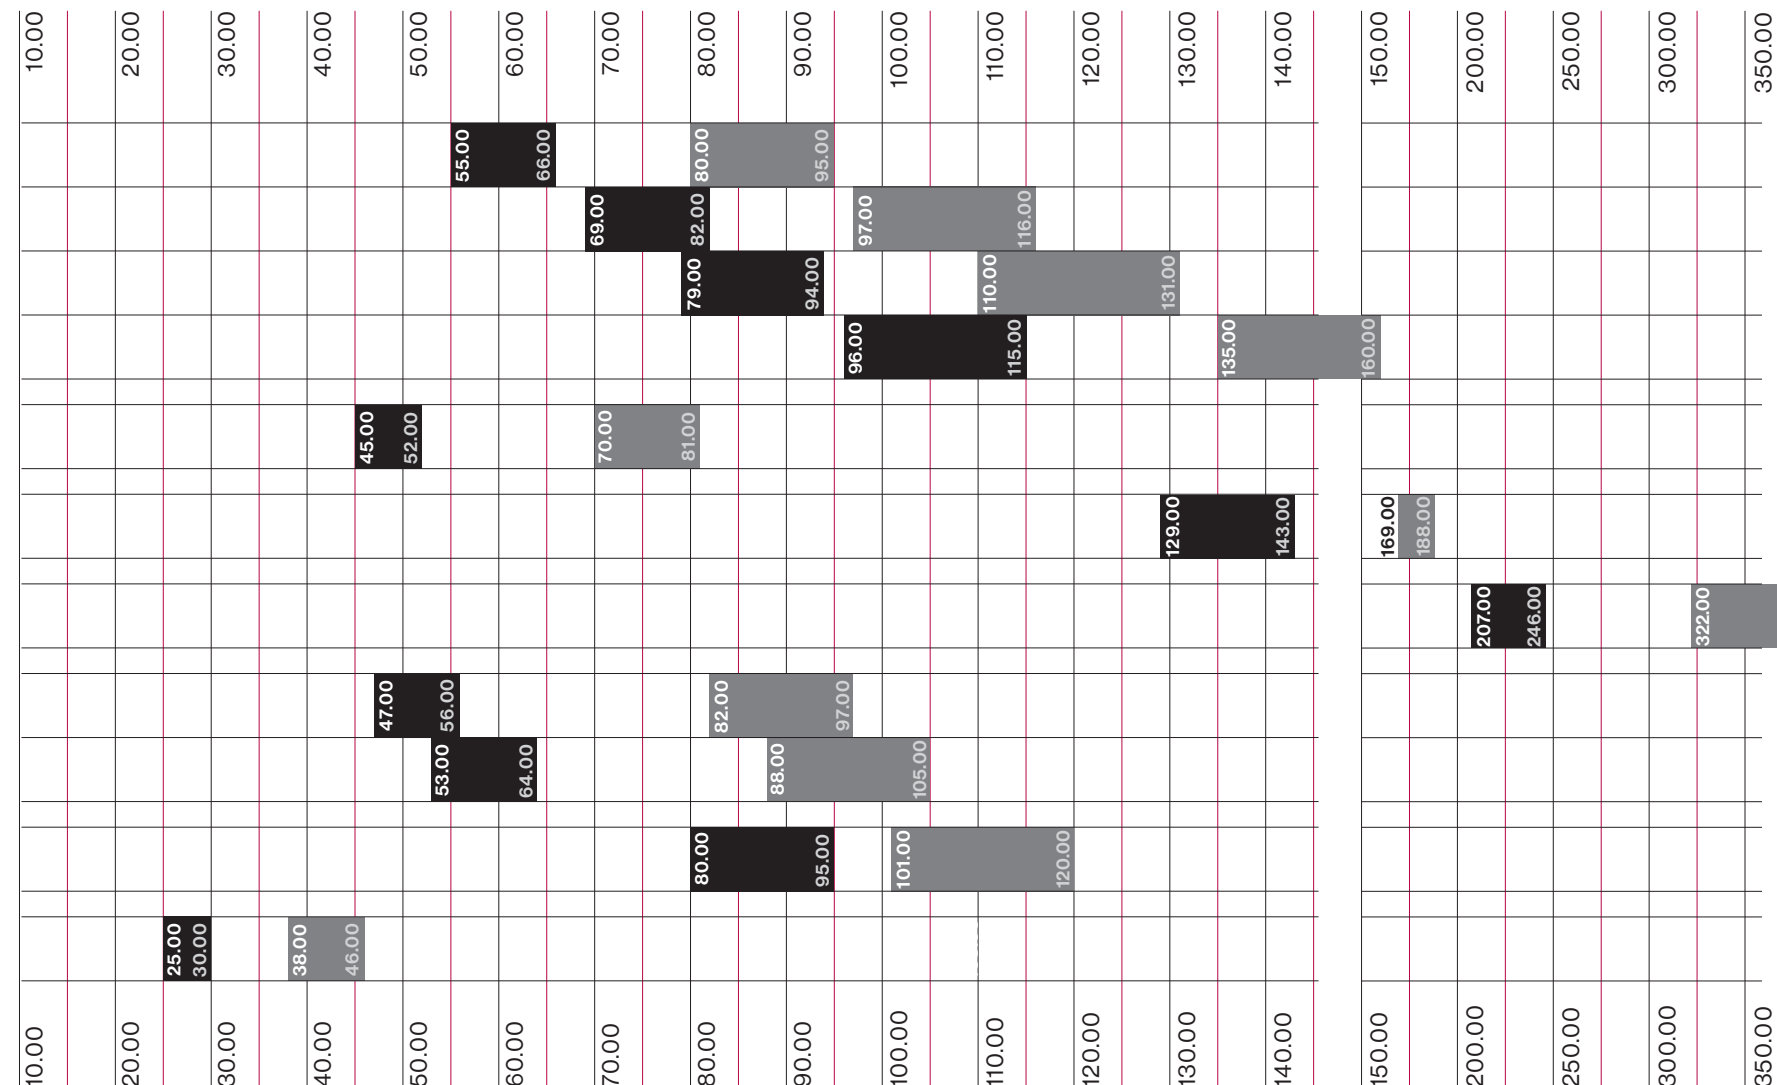

Dachschiefer «Eternit»

- Einfachdeckung
- Recta 720×400 mm
- Doppeldeckung
- Linea Bassa 400×720 mm

- Linea Bassa 400×600 mm

- Linea Bassa 400×400 mm

Structa

Format 1165×625 mm

Integral Plan Grossformat
Format 2500×1220 mm, Natura

Integral Crea Grossformat
R-Color Terra

Ondapress-57 Dachwellplatten

- 920×2500 mm, grau unbeschichtet

- 920×2500 mm, Natura

Ondapress-36 Dachwellplatten

- 927×2500 mm, Natura

Meteo Unterdach
Format 2230×625 mm

Ardoises de toiture «Eternit»

- Pose simple
- Recta 720×400 mm
- Pose double
- Linea Bassa 400×720 mm

- Linea Bassa 400×600 mm

- Linea Bassa 400×400 mm

Structa

Format 1165×625 mm

Integral Plan Grand format
Format 2500×1220 mm, Natura

Integral Crea Grand format
R-Color Terra

Ondapress-57 Plaques ondulées

- 920×2500 mm, gris surface non traitée

- 920×2500 mm, Natura

Ondapress-36 Plaques ondulées

- 927×2500 mm, Natura

Meteo Sous-couverture
Format 2230×625 mm

CHF/m²

CHF/m²

Solarsystempreise
auf Anfrage.

Prix du système solaire
sur demande.

Die Angaben sind als
Richtwert zu betrachten
(Fläche > 300m²).
Die Kosten können je
nach Region und
Gebäudekomplexität
variieren.
Preise ab 01.2023 exkl.
7,7 % MwSt.

Les données sont à
considérer en tant que
valeurs indicatives
(surface > 300m²).
Les coûts peuvent
varier selon la région
et la complexité du
bâtiment.
Prix à partir de 01.2023
TVA 7,7 % non incluse.

1 Bedachungsmaterial (Farbe Natura) + Verlegung
- **Meteo** Material + Verlegung

2 1+ Lattung, An- und Ausschnitte, Traufe-, Ort- und Firstausbildung
(exkl. Ortbrett und Ortbekleidung)
- **Integral Plan, Integral Crea**
exkl. First- und Ortrinnen (Spenglerarbeiten bauseits)
- exkl. Schneerückhalterung und Anschlagpunkte
- **Meteo** Konterlattung, Schnitte, Traufe-, Ort- und Firstausbildung

1 Matériau de couverture (teinte Natura) + pose
- **Meteo** matériau + pose

2 1+ Lattage, coupes + découpes, égout, rive et faitage
(excl. virevent).
- **Integral Plan, Integral Crea**
excl. couloir rives et faite (travaux de ferblanterie en sus)
- excl. système de retenue de neige et points d'ancrage
- **Meteo** Contre-lattage, coupes, égout, rive et faitage

Dach
Toiture