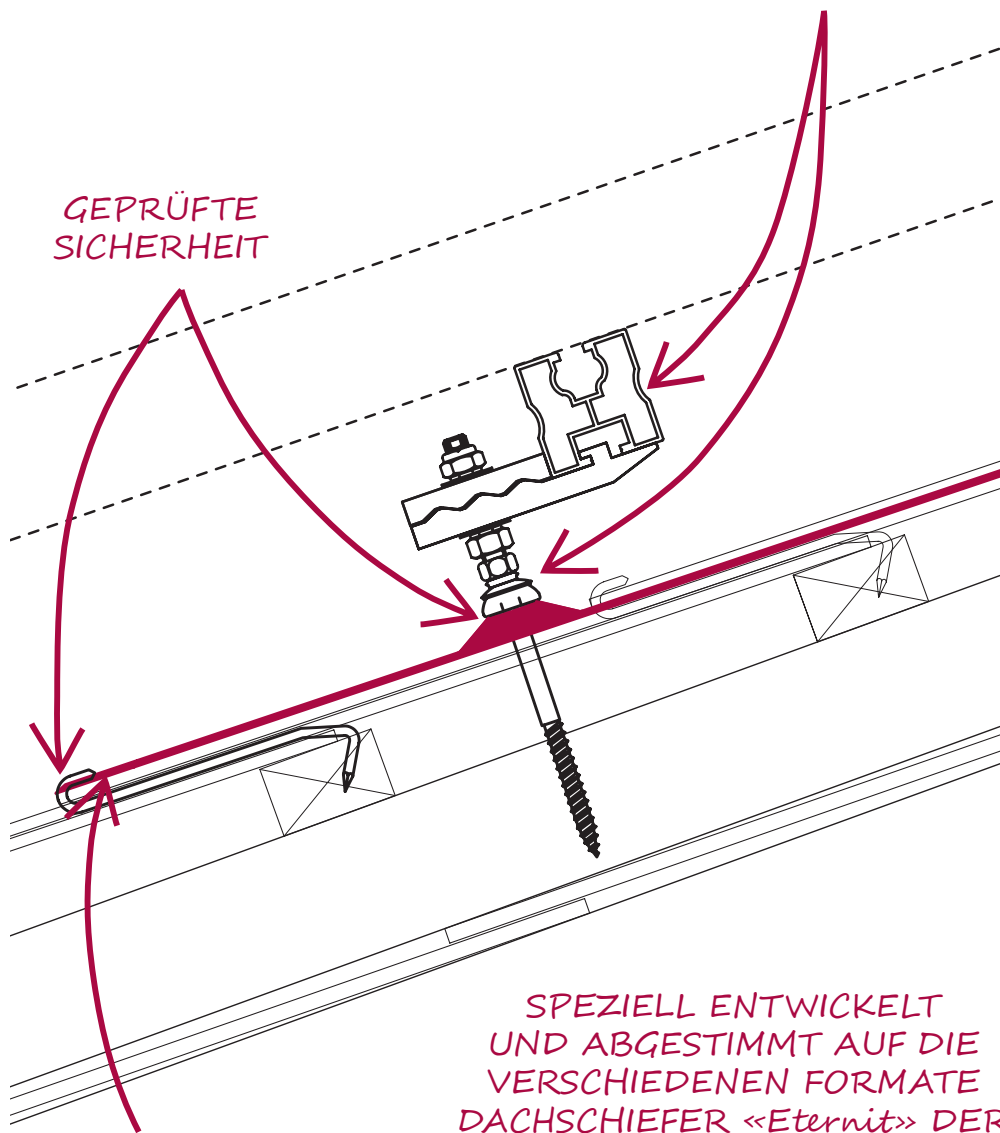

GEPRÜFTE
SICHERHEIT

KEIN
KAPILLAR-
WASSER

SPEZIELL ENTWICKELT
UND ABGESTIMMT AUF DIE
VERSCHIEDENEN FORMATE
DACHSCHIEFER «Eternit» DER
SWISSPEARL SCHWEIZ AG